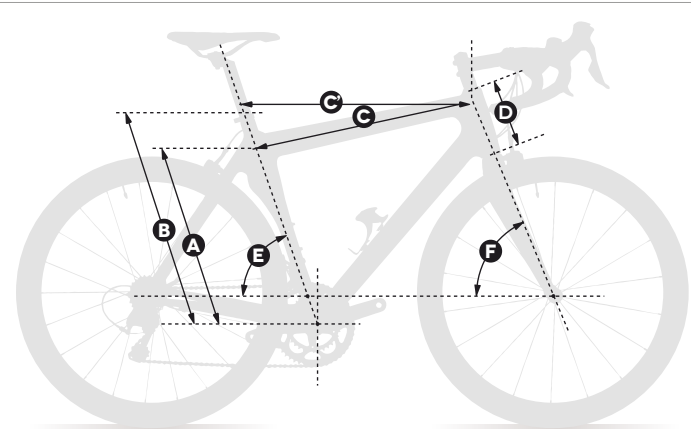

GEOMETRY

Fig. 1

RSG ROAD SLOPING GEOMETRY							
A	B	B'	C	C'	D	E	F
KING CUSTOMIZED (FIG. 1)							
43,5	48	70	51	52,5	12	74,5	71,5
45	51	73	54	55,5	14,5	73	73
49	55	80	56	58	17,5	72,5	73,5
51	57	82	58	60	20,5	72	74

CXG CYCLO CROSS GEOMETRY							
A	B	C	C'	D	E	F	
SCX CUSTOMIZED							
47	51	50,5	515	120	74,4	71,2	
50	54	52,5	535	135	73,9	72,3	
53	57	55,5	555	145	73,5	72,5	
S-CROSS (DISC ENKEL/SEULEMENT B: 51 - 54 - 57 - 59)							
46,5	51	51,5	53	12	73	71	
48,5	53	53,5	54,5	12	73	71	
50,5	55	54,5	55,5	13,5	73	71	
52,5	57	56,5	57	14,5	73	71	
54,5	59	57,5	58	15,5	73	71	
J-CROSS 28"							
33	38	49	51	8	75	71,5	

MTGB MOUNTAIN BIKE GEOMETRY							
A	B	C	C'	D	E	F	
29ER E-COMPETITION							
38	44	58	60	11,5	72,5	69,5	
42	48	59,5	62	12,5	72,5	69,5	
29ER COMPETITION							
38	44	58	60	11,5	72,5	69,5	
42	48	59,5	62	12,5	72,5	69,5	
47	53	61	64	14	72,5	69,5	
27ER COMPETITION							
38	44	57,5	60	11,5	73	69	
42	48	60	62	13	73	69	
46	53	61,5	64	14	73	69	
26ER COMPETITION							
38,5	44,5	56,5	59	11	73	71,5	
42,5	48,5	58,5	61	13	73	71,5	
46,5	52,5	59,5	62,5	14	73	71,5	
KRYPTON							
39	44,5	54,5	57	12	73,5	71	
44	49,5	56	58,5	13	73,5	71	
49	54,5	58	60	14	73,5	71	
54	59,5	60	61,5	16	73,5	71	