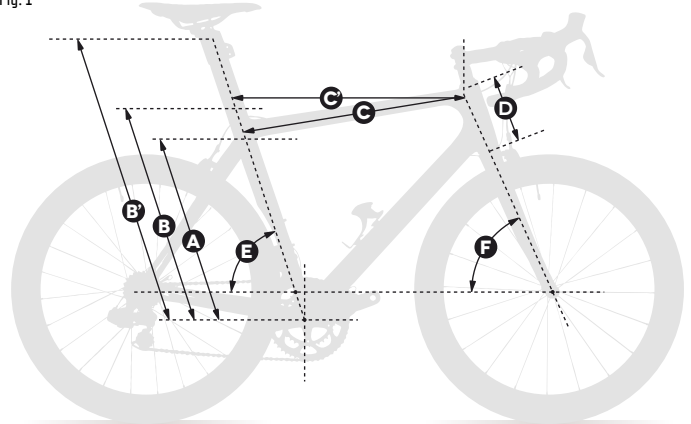

GEOMETRY

Fig. 1

RSG ROAD SLOPING GEOMETRY							
A	B	B'	C	C'	D	E	F
KING CUSTOMIZED (FIG. 1)							
43,5	48	70	51	52,5	12	74,5	71,5
45	51	73	54	55,5	14,5	73	73
49	55	80	56	58	17,5	72,5	73,5
51	57	82	58	60	20,5	72	74

CXG CYCLO CROSS GEOMETRY							
A	B	C	C'	D	E	F	
SCX CUSTOMIZED							
47	51	50,5	515	120	74,4	71,2	
50	54	52,5	535	135	73,9	72,3	
53	57	55,5	555	145	73,5	72,5	
S-CROSS (DISC ENKEL/SEULEMENT B: 51 - 54 - 57 - 59)							
46,5	51	51,5	53	12	73	71	
48,5	53	53,5	54,5	12	73	71	
50,5	55	54,5	55,5	13,5	73	71	
52,5	57	56,5	57	14,5	73	71	
54,5	59	57,5	58	15,5	73	71	
J-CROSS 28"							
33	38	49	51	8	75	71,5	